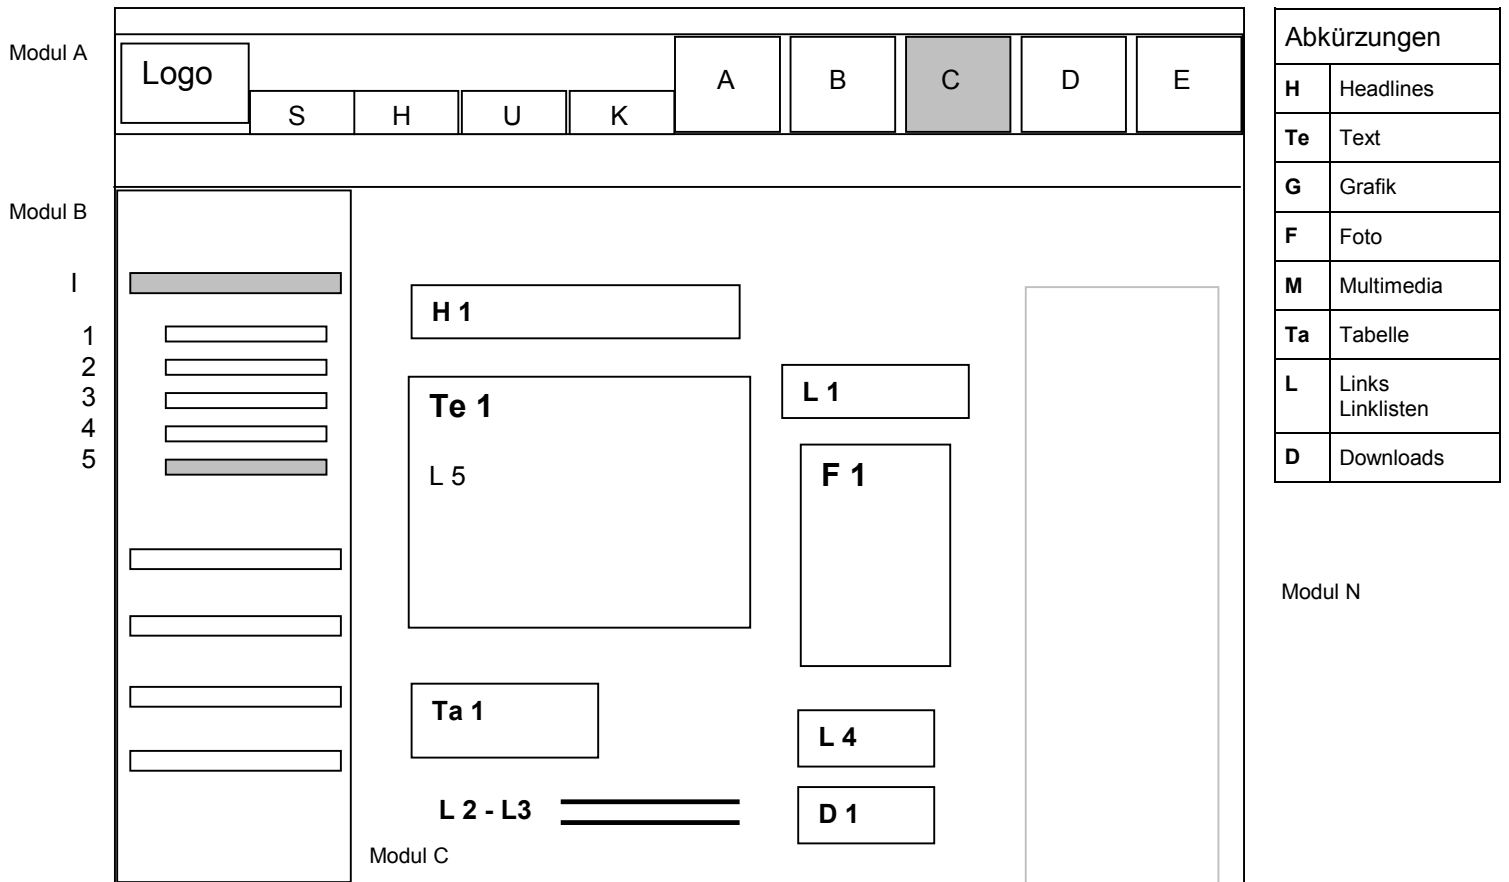

Storyboard: Scribbling

Storyboard: Strukturbaum I

Storyboard: Strukturbaum II

Layout: Screen

Storyboard: Ablauf

Startseite 0
Sprachauswahl

Startseite 1
Themenauswahl

Contentseite:
Einstieg Thema

Subnavigation:
Auswahl Kategorien

Subnavigation:
Auswahl Unterkategorien

Contentseite:
Unterkategorien Inhalte

Screen und Module

Storyboard: Aufbauschema und Legende

Beispiel für die schematische Datstellung eines Screens

Modul A: Thema C 'Das Neue Berlin'
Modul B: Oberkategorien Thema C und Unterkategorien von:
 I. Berlin und seine Bezirke
aktiv: 5. Bezirks- und Verwaltungsreform
Modul N:
Modul S:
Modul C: Unterkategorie **Bezirks- und Verwaltungsreform**
Seiten: Anzahl 1

Elemente:

- H 1 Bezirksreform in Berlin
- Te 1 Mit Beginn des Jahres 2001 tritt in Berlin die Bezirksreform in Kraft ...
Text, Text, Text, Text, Text, Text, Text, Text, Text, Text, Text, Text,
Quelle: Redaktionsteam
- L 5 Textlink Text: "Berliner Bezirke"
Ziel: D V I 2
- Ta 1 Tabelle über die Entwicklung der Verwaltungsreform
Quelle: <http://www.name.de>
- L 1 Text: Berliner Bezirke
Ziel: D V I 2
- F 1 Rotes Rathaus ('rathaus.jpg')
- L 2 Text: Senatsverwaltung
Ziel: C I 4
- L 3 Text: Bezirksämter
Ziel: D V 1
- L 4 Text: siehe Vorgabe www.name.de
externer Link Ziel: <http://www.name.de>
- D 1 Text: Download der Senatsvorlage zur Verwaltungsreform
Format: PDF, Name: Reform.pdf
Quelle: <http://www.name.de>