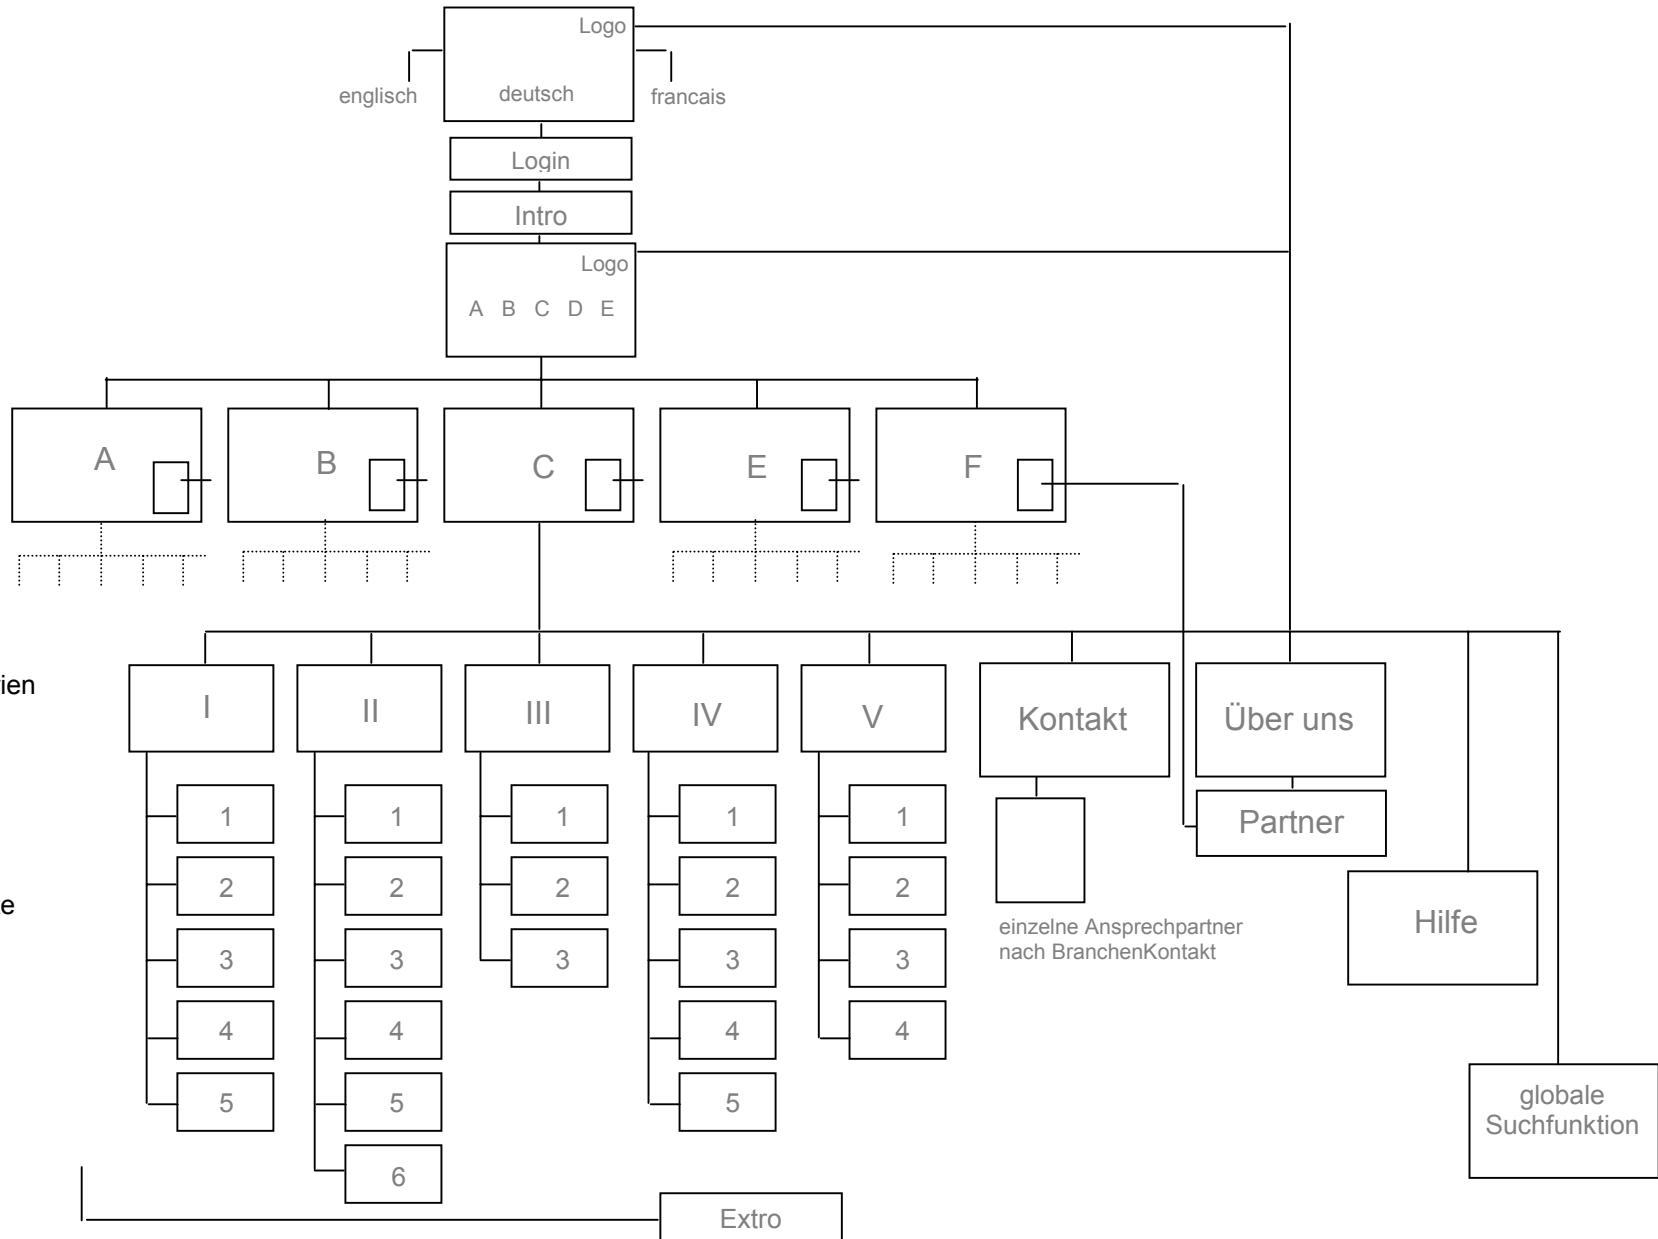

Storyboard: Scribbling

Storyboard: Strukturbaum I

Storyboard: Strukturbaum II

Layout: Screen

Storyboard: Ablauf

Startseite 0
Sprachauswahl

Startseite 1
Themenauswahl

Contentseite:
Einstieg Thema

Subnavigation:
Auswahl Kategorien

Subnavigation:
Auswahl Unterkategorien

Contentseite:
Unterkategorien Inhalte

Screen und Module

Storyboard: Aufbauschema und Legende

Beispiel für die schematische Datstellung eines Screens

Modul A: Thema C 'Das Neue Berlin'
Modul B: Oberkategorien Thema C und Unterkategorien von:
 I. Berlin und seine Bezirke
aktiv: 5. Bezirks- und Verwaltungsreform
Modul N:
Modul S:
Modul C: Unterkategorie **Bezirks- und Verwaltungsreform**
Seiten: Anzahl 1

Elemente:

- H 1 Bezirksreform in Berlin
- Te 1 Mit Beginn des Jahres 2001 tritt in Berlin die Bezirksreform in Kraft ...
Text, Text, Text, Text, Text, Text, Text, Text, Text, Text, Text, Text,
Quelle: Redaktionsteam
- L 5 Textlink Text: "Berliner Bezirke"
Ziel: D V I 2
- Ta 1 Tabelle über die Entwicklung der Verwaltungsreform
Quelle: <http://www.name.de>
- L 1 Text: Berliner Bezirke
Ziel: D V I 2
- F 1 Rotes Rathaus ('rathaus.jpg')
- L 2 Text: Senatsverwaltung
Ziel: C I 4
- L 3 Text: Bezirksämter
Ziel: D V 1
- L 4 Text: siehe Vorgabe www.name.de
externer Link Ziel: <http://www.name.de>
- D 1 Text: Download der Senatsvorlage zur Verwaltungsreform
Format: PDF, Name: Reform.pdf
Quelle: <http://www.name.de>