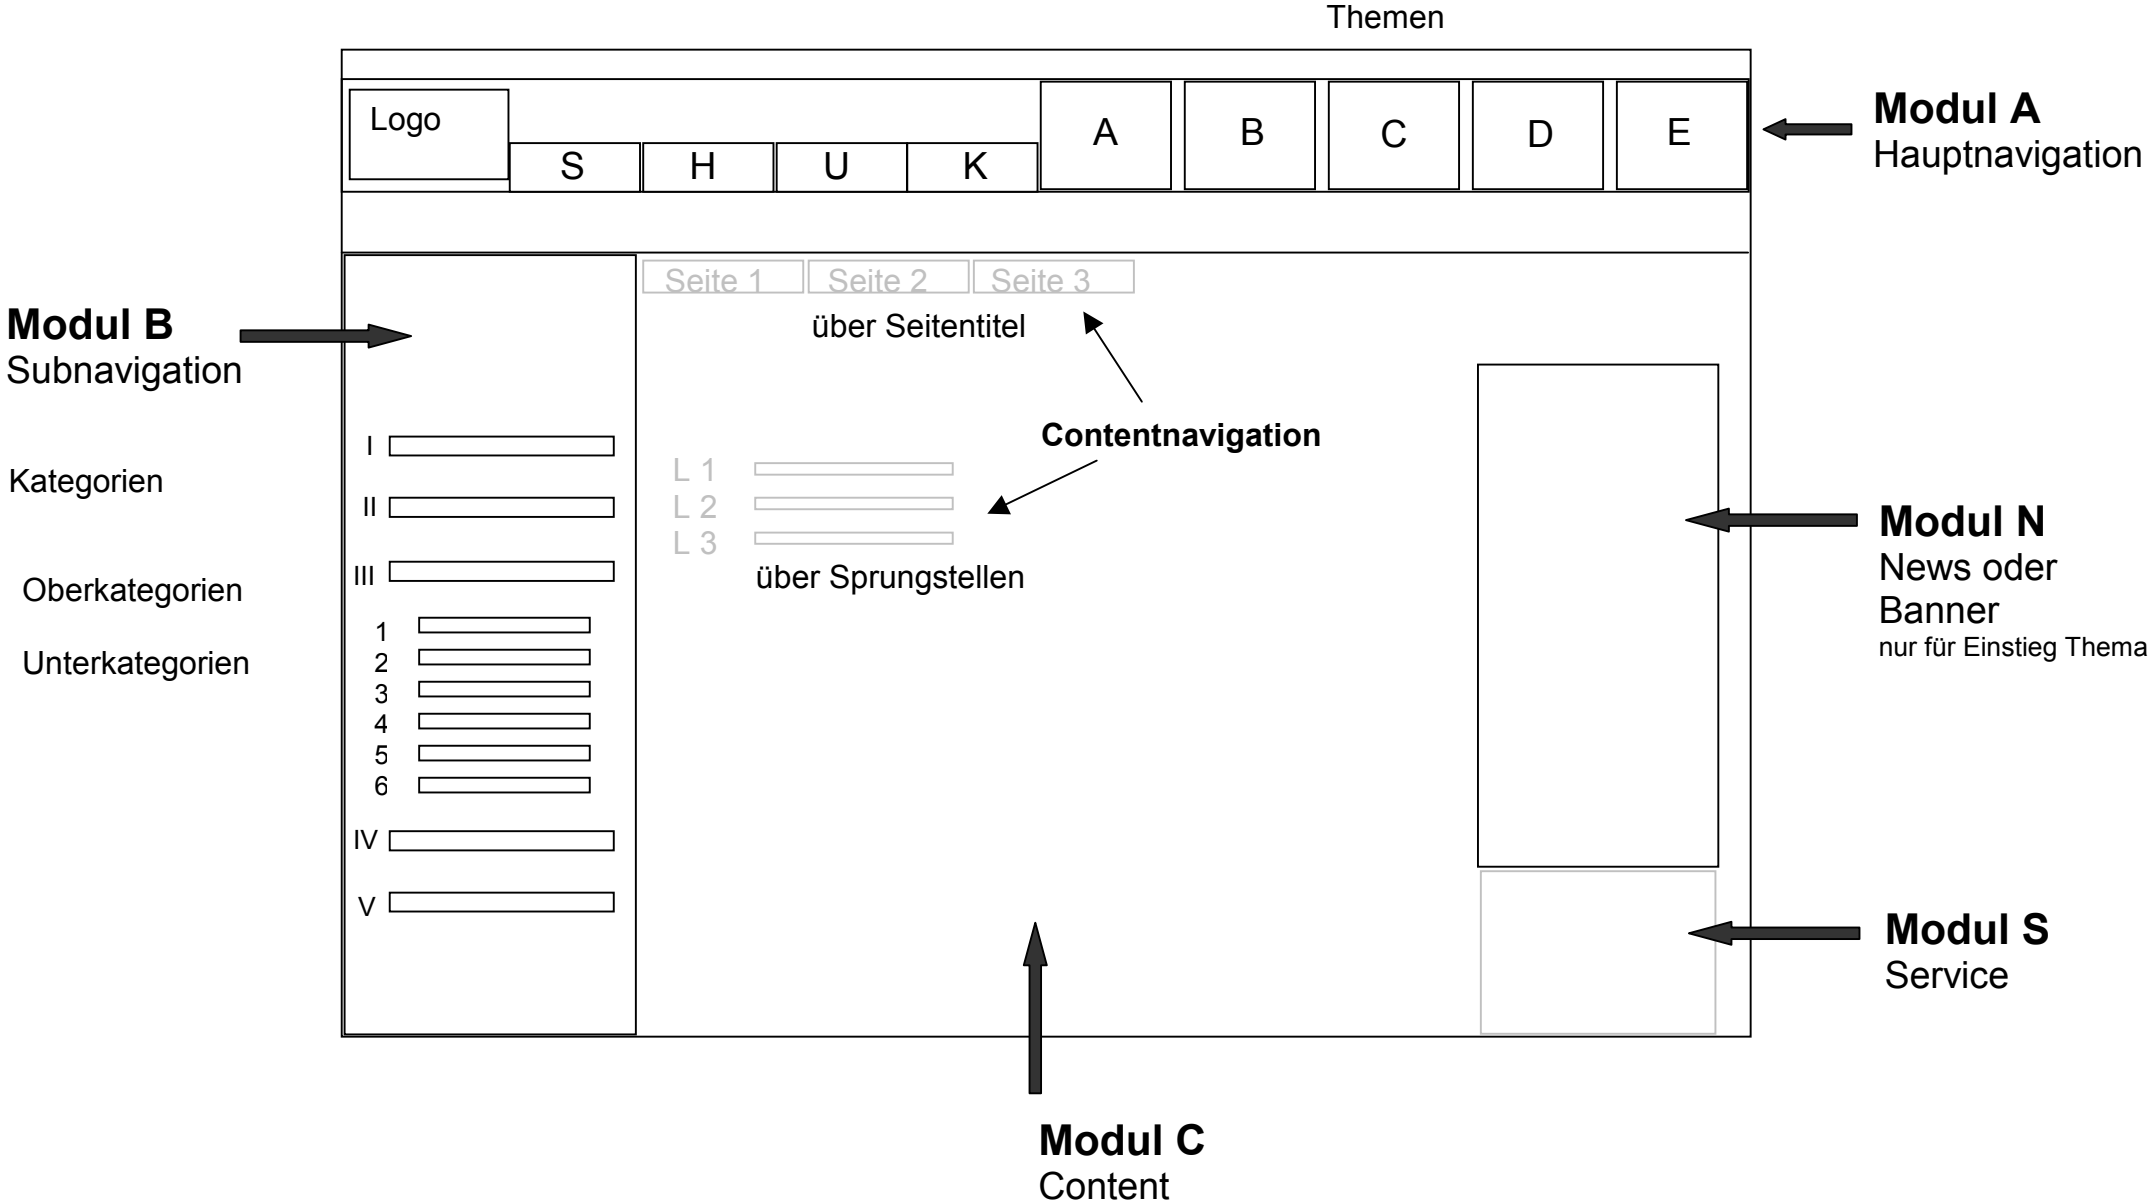

Storyboard: Scribbling

Storyboard: Strukturbaum I

Storyboard: Strukturbaum II

Layout: Screen

Storyboard: Ablauf

Startseite 0
Sprachauswahl

Startseite 1
Themenauswahl

Contentseite:
Einstieg Thema

Subnavigation:
Auswahl Kategorien

Subnavigation:
Auswahl Unterkategorien

Contentseite:
Unterkategorien Inhalte

Screen und Module

Storyboard: Aufbauschema und Legende

Beispiel für die schematische Datstellung eines Screens

Modul A: Thema C 'Das Neue Berlin'
Modul B: Oberkategorien Thema C und Unterkategorien von:
 I. Berlin und seine Bezirke
aktiv: 5. Bezirks- und Verwaltungsreform
Modul N:
Modul S:
Modul C: Unterkategorie **Bezirks- und Verwaltungsreform**
Seiten: Anzahl 1

Elemente:

- H 1 Bezirksreform in Berlin
- Te 1 Mit Beginn des Jahres 2001 tritt in Berlin die Bezirksreform in Kraft ...
Text, Text, Text, Text, Text, Text, Text, Text, Text, Text, Text, Text,
Quelle: Redaktionsteam
- L 5 Textlink Text: "Berliner Bezirke"
Ziel: D V I 2
- Ta 1 Tabelle über die Entwicklung der Verwaltungsreform
Quelle: <http://www.name.de>
- L 1 Text: Berliner Bezirke
Ziel: D V I 2
- F 1 Rotes Rathaus ('rathaus.jpg')
- L 2 Text: Senatsverwaltung
Ziel: C I 4
- L 3 Text: Bezirksämter
Ziel: D V 1
- L 4 Text: siehe Vorgabe www.name.de
externer Link Ziel: <http://www.name.de>
- D 1 Text: Download der Senatsvorlage zur Verwaltungsreform
Format: PDF, Name: Reform.pdf
Quelle: <http://www.name.de>