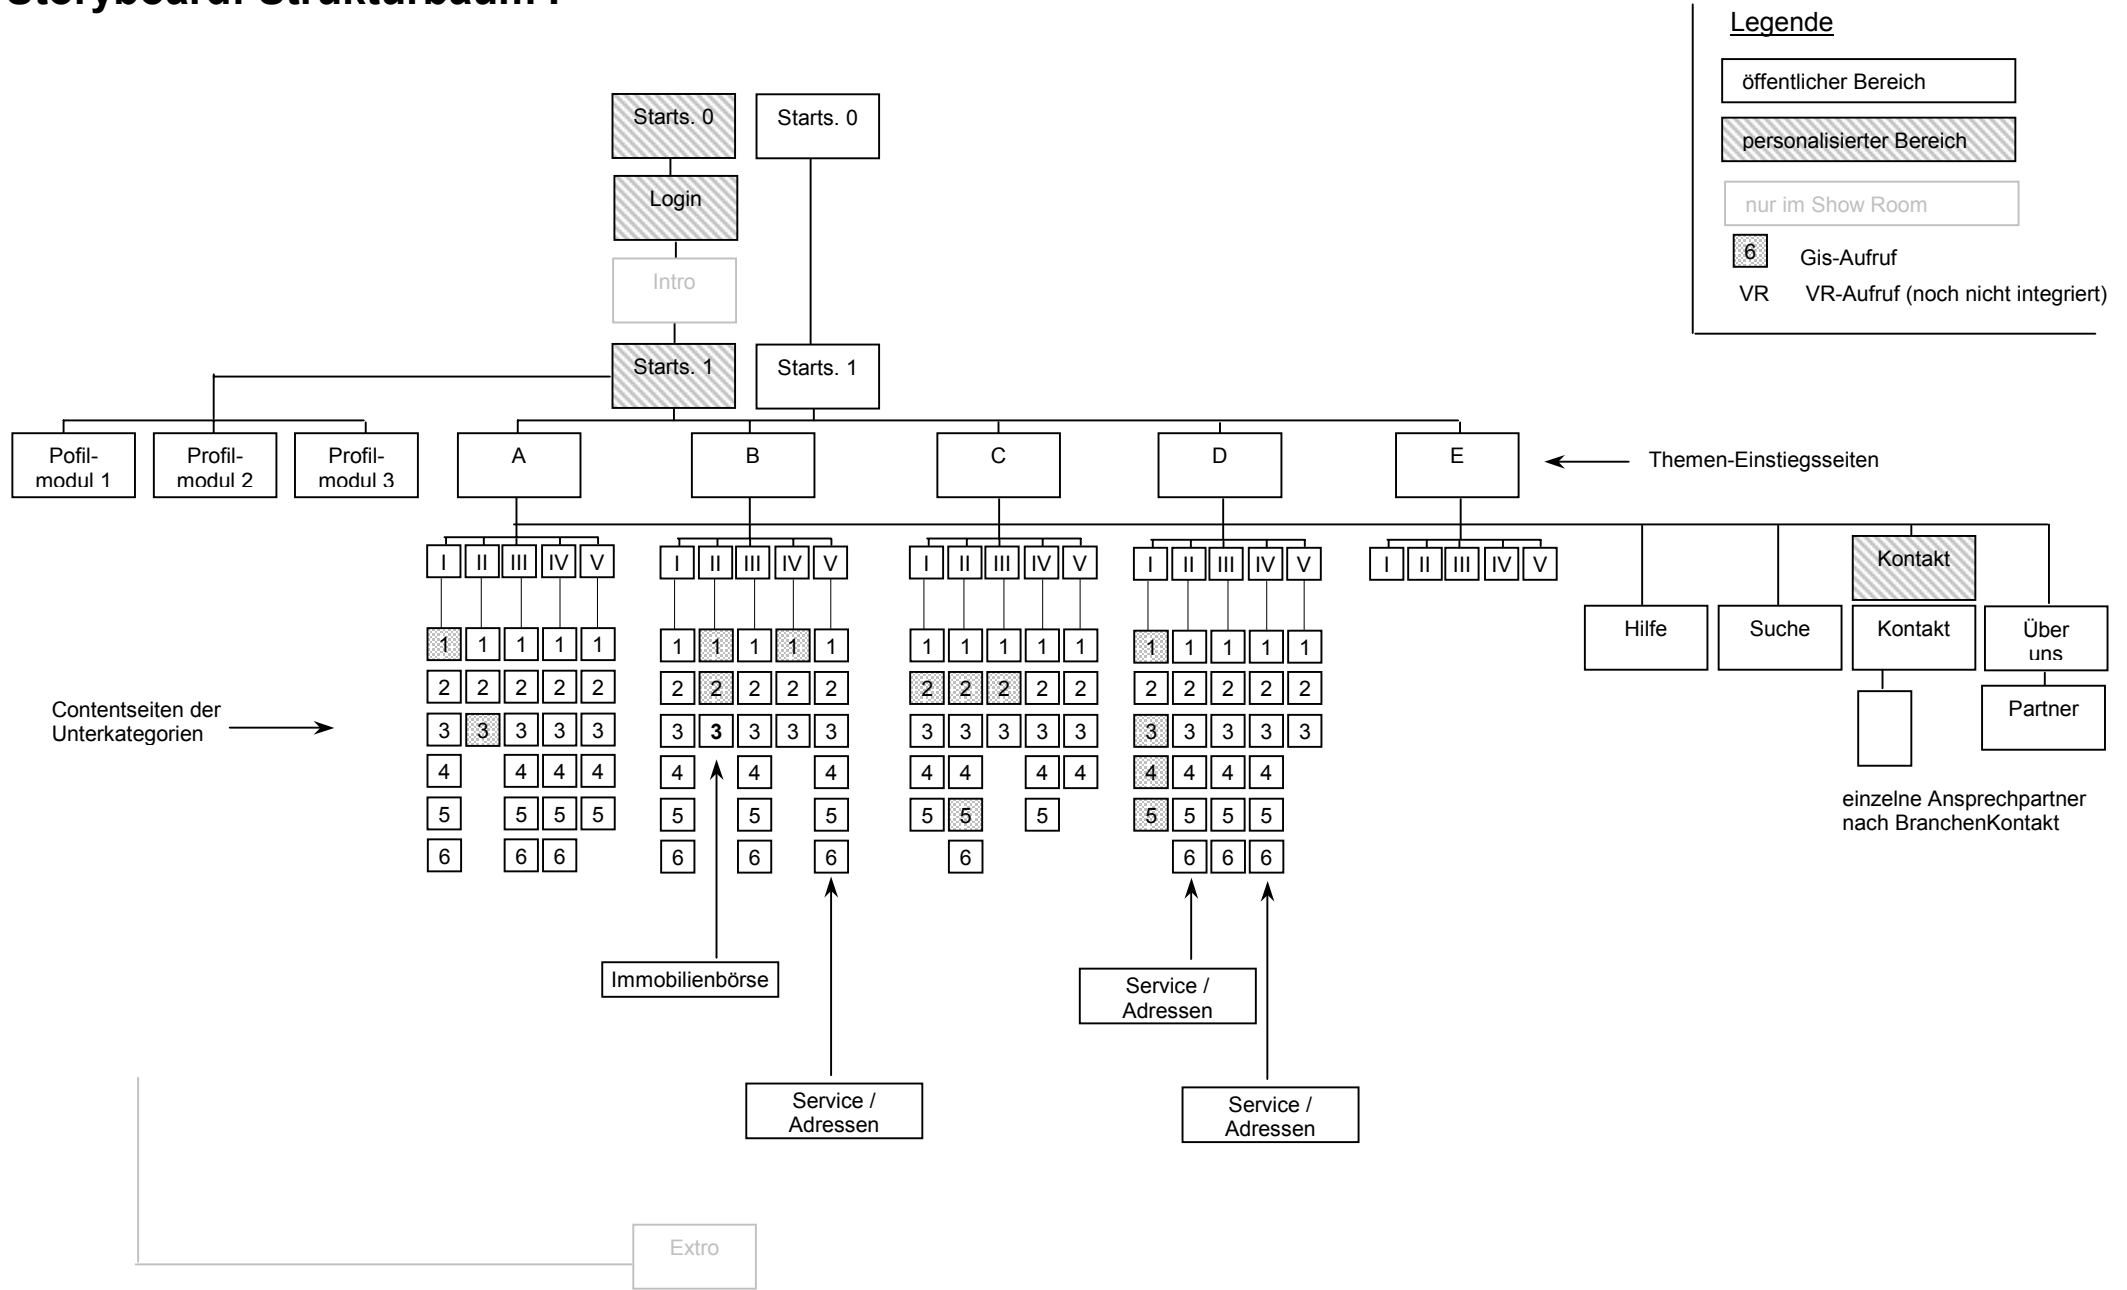

Storyboard: Scribbling

Storyboard: Strukturbaum I

Storyboard: Strukturbaum II

Layout: Screen

Storyboard: Ablauf

Startseite 0
Sprachauswahl

Startseite 1
Themenauswahl

Contentseite:
Einstieg Thema

Subnavigation:
Auswahl Kategorien

Subnavigation:
Auswahl Unterkategorien

Contentseite:
Unterkategorien Inhalte

Screen und Module

Storyboard: Aufbauschema und Legende

Beispiel für die schematische Datstellung eines Screens

Modul A: Thema C 'Das Neue Berlin'
Modul B: Oberkategorien Thema C und Unterkategorien von:
 I. Berlin und seine Bezirke
aktiv: 5. Bezirks- und Verwaltungsreform
Modul N:
Modul S:
Modul C: Unterkategorie **Bezirks- und Verwaltungsreform**
Seiten: Anzahl 1

Elemente:

- H 1 Bezirksreform in Berlin
- Te 1 Mit Beginn des Jahres 2001 tritt in Berlin die Bezirksreform in Kraft ...
Text, Text, Text, Text, Text, Text, Text, Text, Text, Text, Text, Text,
Quelle: Redaktionsteam
- L 5 Textlink Text: "Berliner Bezirke"
Ziel: D V I 2
- Ta 1 Tabelle über die Entwicklung der Verwaltungsreform
Quelle: <http://www.name.de>
- L 1 Text: Berliner Bezirke
Ziel: D V I 2
- F 1 Rotes Rathaus ('rathaus.jpg')
- L 2 Text: Senatsverwaltung
Ziel: C I 4
- L 3 Text: Bezirksämter
Ziel: D V 1
- L 4 Text: siehe Vorgabe www.name.de
externer Link Ziel: <http://www.name.de>
- D 1 Text: Download der Senatsvorlage zur Verwaltungsreform
Format: PDF, Name: Reform.pdf
Quelle: <http://www.name.de>